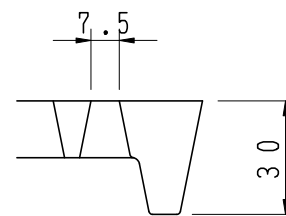

断面 - A

5				
4				
3				
2				
1	本体	FC200	1	
品番	部品名称	材質	個数	備考
型式	TG-PF-TN23G	図番	17652	NO
品名	ルーツプレート	ジオタイプ		
縮尺	1/8 1/2 /	設計	製	北勢
日付		計	図	中 勢
				KM AG