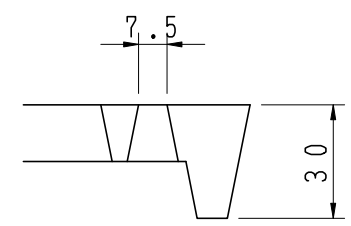

断面-A

5				
4				
3				
2				
1	本体	FC200	1	
品番	部品名称	材質	個数	備考
型式	TG-PF-TN3G	図番	12606	NO
品名	ルーツプレート	ジオタイプ		
縮尺	1/6 1/2 /	設計	製図	藤原
日付		計	図	勢野
				KN AC

図面来歴