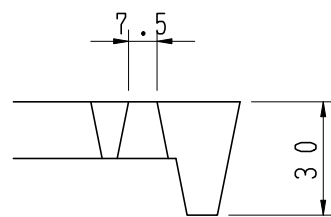

断面-A

5				
4				
3				
2				
1	本体	FC200	1	
品番	部品名称	材質	個数	備考
型式	TG-PF-TN31G	図番	22460	NO
品名	ルーツグレー			ジオタイプ
縮尺	1/6 1/2 /	設計	製	興 検 OS
日付		計	図	谷 図

**H** 北勢五業株式会社 ㊟