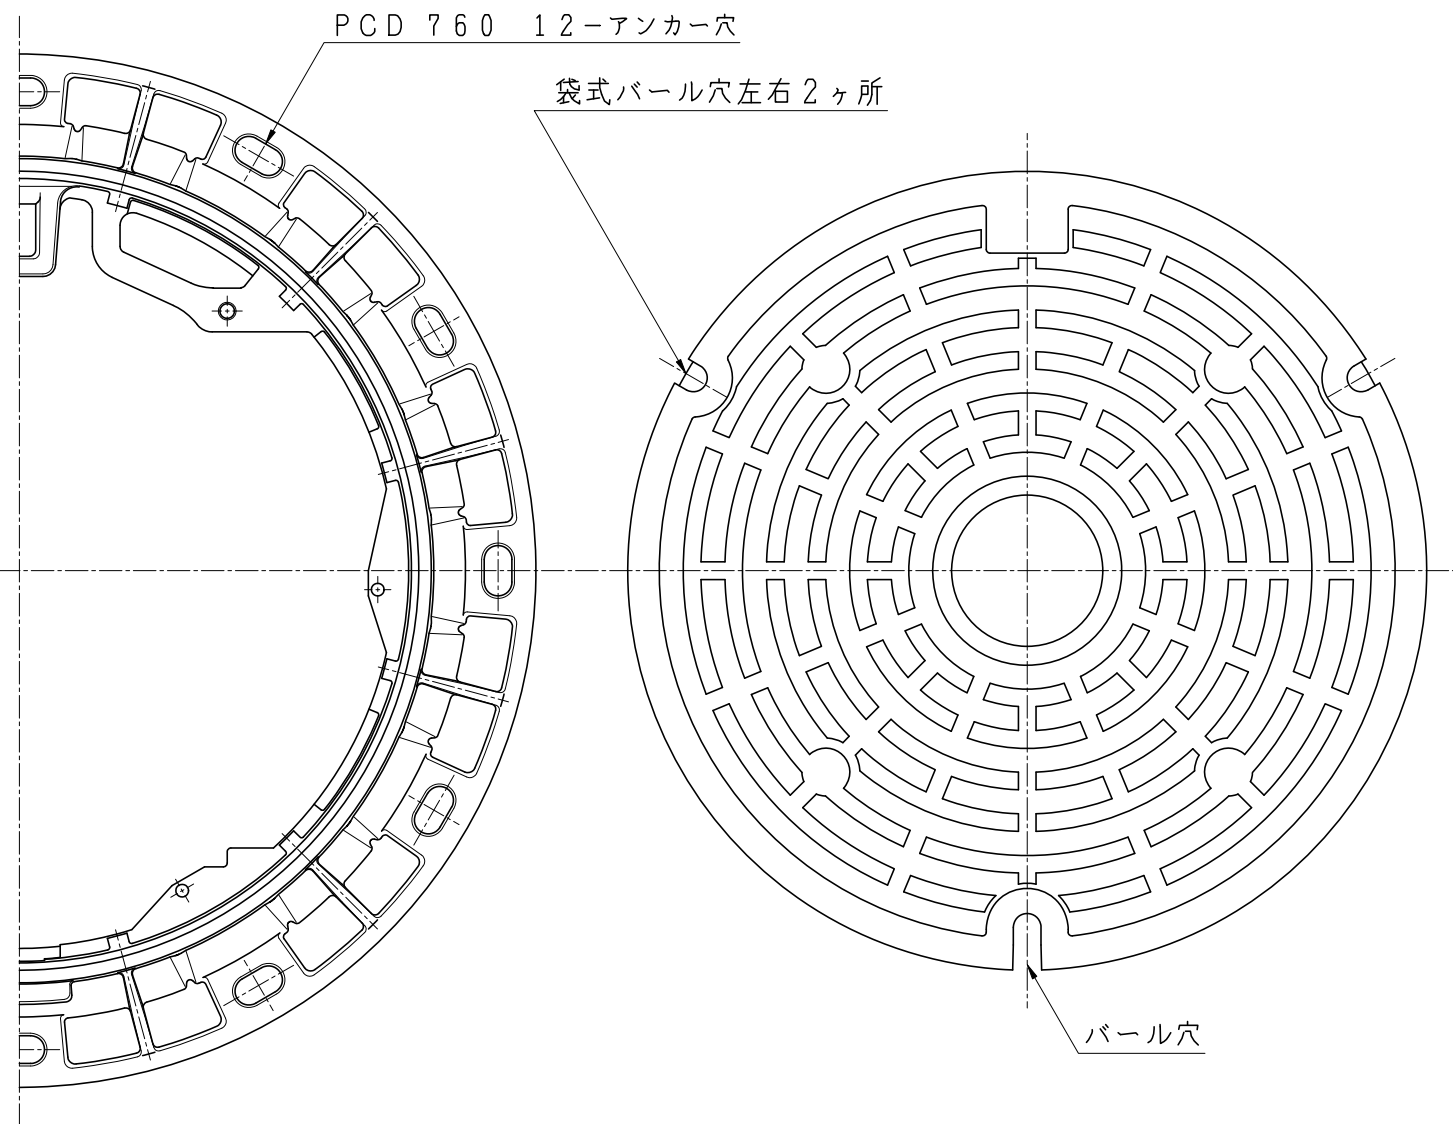

断面

受枠平面図

蓋平面図

④ 閉塞ロック詳細

③ 蝶番金物詳細

5				
4	閉塞ロック	FCD600 SCS13	1	DR1
3	蝶番金物	FCD600	1	B11
2	受枠	FCD600	1	
1	蓋	FCD700	1	
品番	部品名称	材質	個数	備考
型式	SCH-60AUL4A-DR	図番	28236	NO
品名	グラウンドマンホール φ600 T-25			(閉塞ロック付)
縮尺	1/6 1/3	設計	製	藤原
日付		計	図	検 藤原