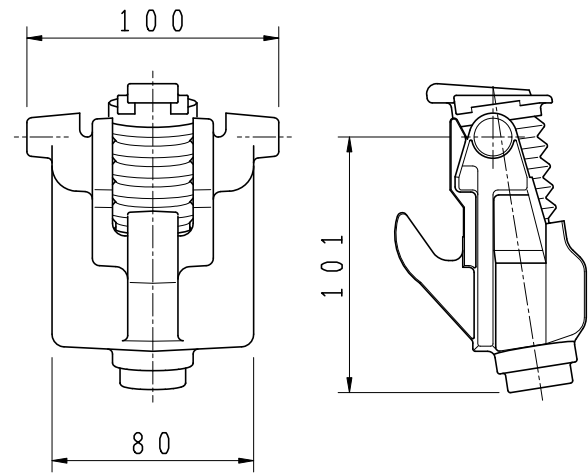

断面

受枠平面図

蓋平面図

④ 閉塞ロック詳細

③ 蝶番金物詳細

5				
4	閉塞ロック	FCD600 SCS13	1	DR1
3	蝶番金物	FCD600	1	B11
2	受枠	FCD600	1	
1	蓋	FCD700	1	
品番	部品名称	材質	個数	備考
型式	SCH-60AUL4A-DR	図番	28236	NO
品名	グラウンドマンホール φ600 T-25			(閉塞ロック付)
縮尺	1/6 1/3	設計	製	藤原
日付		計	図	検 藤原