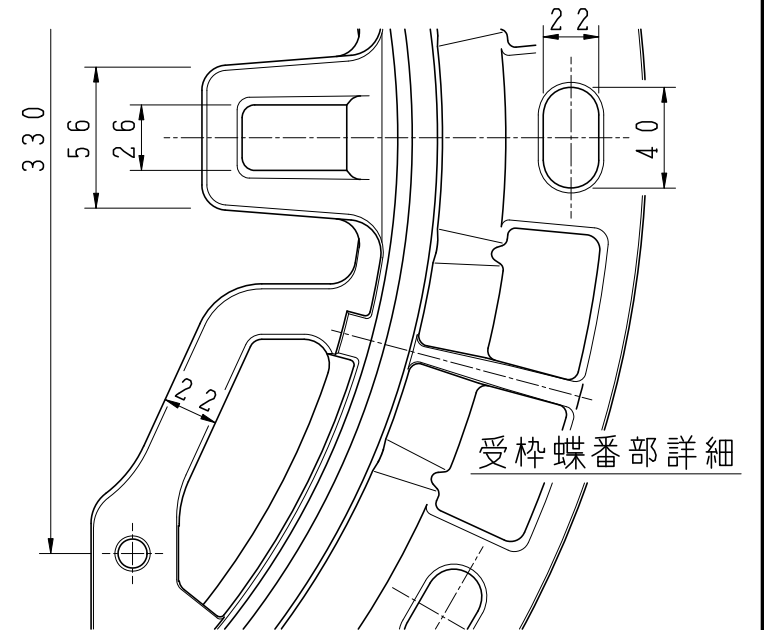

断面

受枠平面図

蓋平面図

④ 閉塞ロック詳細

③ 蝶番金物詳細

5				
4	閉塞ロック	FCD600 SCS13	1	DR1
3	蝶番金物	FCD600	1	B11
2	受枠	FCD600	1	
1	蓋	FCD700	1	
品番	部品名称	材質	個数	備考
型式	SCH-60AUL4A-DR	図番	28236	NO
品名	グラウンドマンホール φ600 T-25			(閉塞ロック付)
縮尺	1/6 1/3	設計	製	藤原
日付		計	図	検 藤原