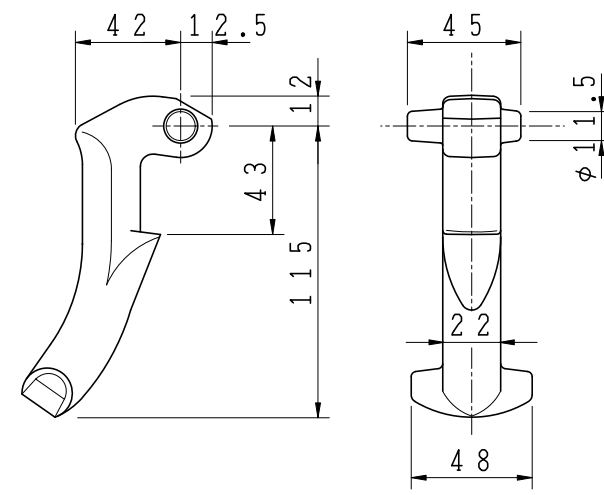

断面

受枠平面図

蓋平面図

④ 閉塞ロック詳細

③ 蝶番金物詳細

5				
4	閉塞ロック	FCD600 SCS13	1	DR1
3	蝶番金物	FCD600	1	B11
2	受枠	FCD600	1	
1	蓋	FCD700	1	
品番	部品名称	材質	個数	備考
型式	SCH-60AUL4A-DR	図番	28236	NO
品名	グラウンドマンホール φ600 T-25			(閉塞ロック付)
縮尺	1/6 1/3	設計	製	藤原
日付		計	図	検 藤原