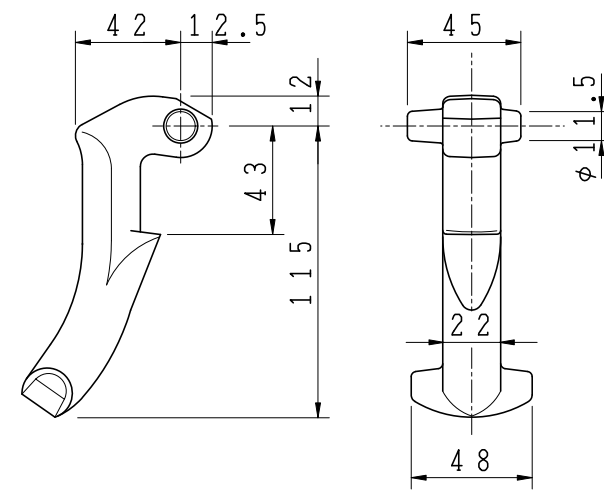

断面

受枠平面図

蓋平面図

④ 閉塞ロック詳細

③ 蝶番金物詳細

受枠蝶番部詳細

5				
4	閉塞ロック	FCD600 SCS13	1	DR1
3	蝶番金物	FCD600	1	B11
2	受枠	FCD600	1	
1	蓋	FCD700	1	
品番	部品名称	材質	個数	備考
型式	NSH-60AUL4A-DR	図番	28185	NO
品名	グラウンドマンホール φ600 T-25			スリップ防止型 (閉塞ロック付)
縮尺	1/6 1/3	設計	製図	三枝
日付				検図