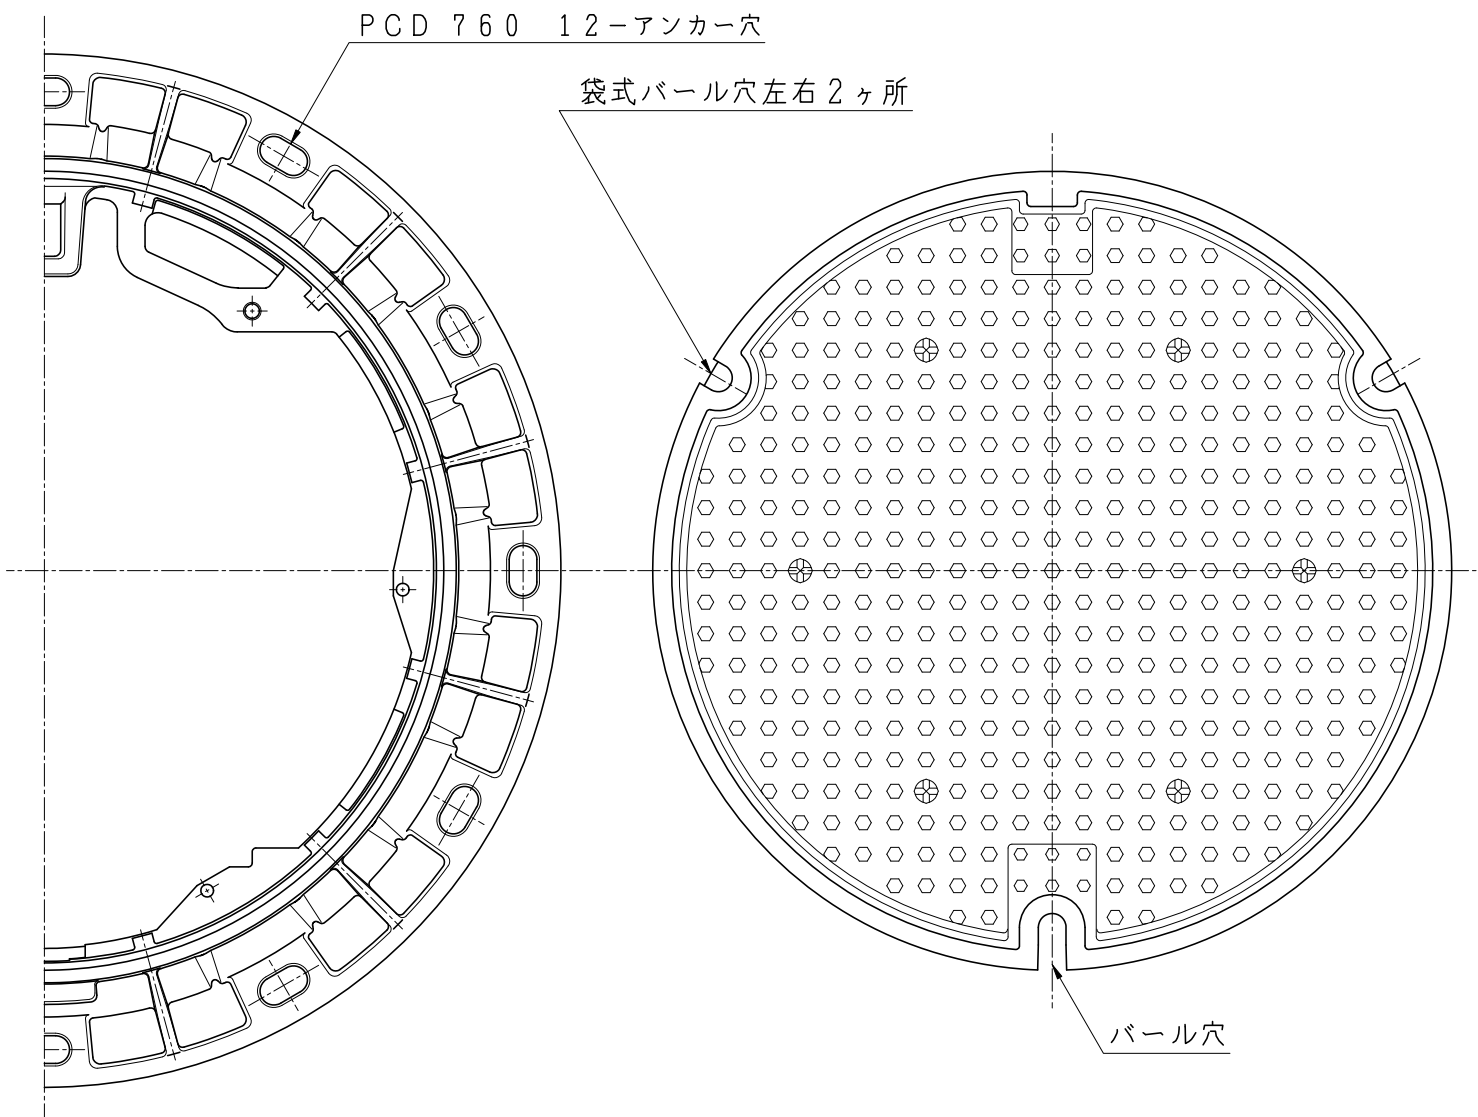

断面

受枠平面図

蓋平面図

④ 閉塞ロック詳細

③ 蝶番金物詳細

受枠蝶番部詳細

5				
4	閉塞ロック	FCD600 SCS13	1	DR1
3	蝶番金物	FCD600	1	B11
2	受枠	FCD600	1	
1	蓋	FCD700	1	
品番	部品名称	材質	個数	備考
型式	NSH-60AUL4A-DR	図番	28185	NO
品名	グラウンドマンホール φ600 T-25			スリップ防止型 (閉塞ロック付)
縮尺	1/6 1/3	設計	製図	三枝
日付				検図