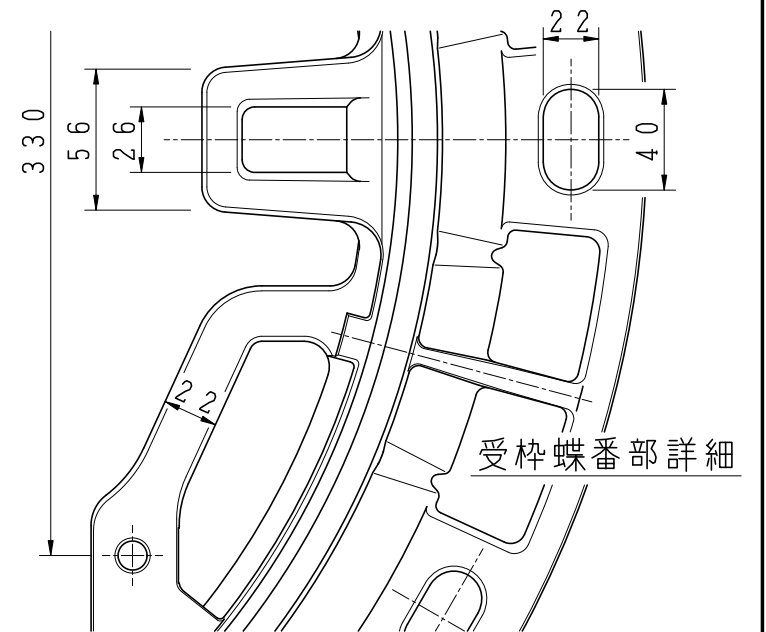

断面

受枠平面図

蓋平面図

④ 閉塞ロック詳細

③ 蝶番金物詳細

受枠蝶番部詳細

5				
4	閉塞ロック	FCD600 SCS13	1	DR1
3	蝶番金物	FCD600	1	B11
2	受枠	FCD600	1	
1	蓋	FCD700	1	
品番	部品名称	材質	個数	備考
型式	NSH-60AUL4A-DR	図番	28185	NO
品名	グラウンドマンホール φ600 T-25			スリップ防止型 (閉塞ロック付)
縮尺	1/6 1/3	設計	製図	三枝
日付				検図