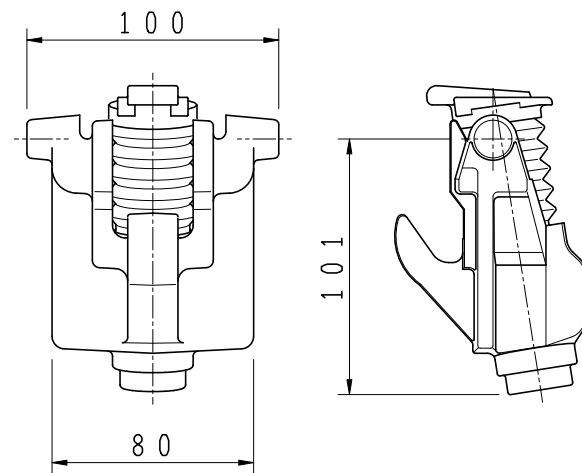

断面

受枠平面図

蓋平面図

④ 閉塞ロック詳細

③ 蝶番金物詳細

受枠蝶番部詳細

5				
4	閉塞ロック	FCD600 SCS13	1	DR1
3	蝶番金物	FCD600	1	B11
2	受枠	FCD600	1	
1	蓋	FCD700	1	
品番	部品名称	材質	個数	備考
型式	NSH-60AUL4A-DR	図番	28185	NO
品名	グラウンドマンホール φ600 T-25			スリップ防止型 (閉塞ロック付)
縮尺	1/6 1/3	設計	製図	三枝
日付				検図