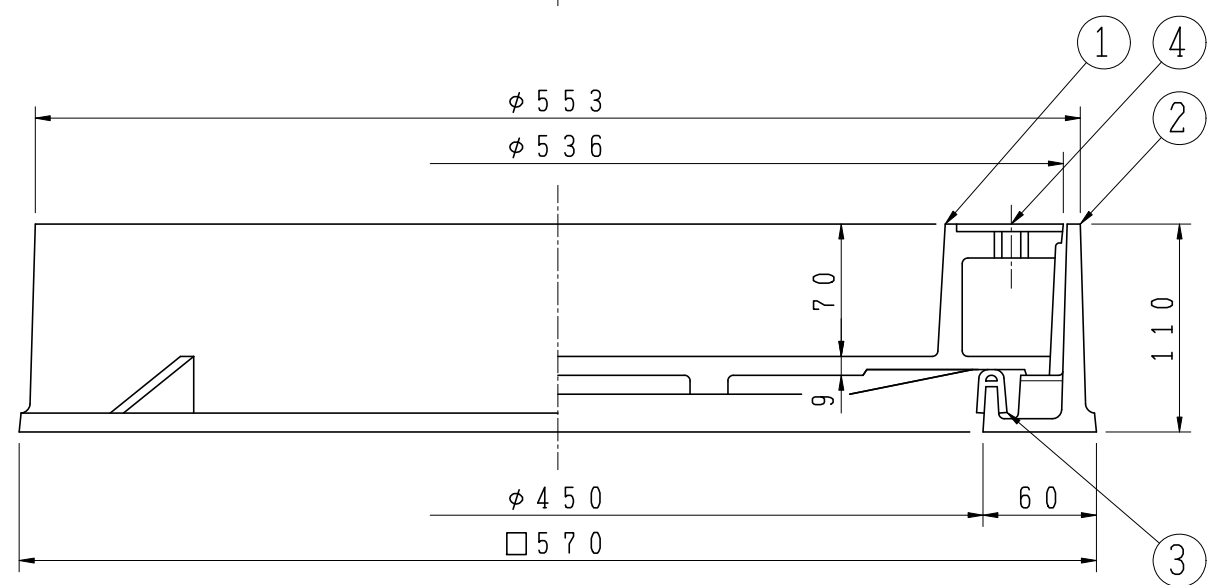

記事 適用：構内用 T-20  
 破壊荷重：200kN以上  
 載荷板：φ330

5				
4	キャップ	CR	2	TC-1
3	パッキン	軟質塩ビ	1	
2	受枠	FC200	1	
1	蓋	FCD500-7	1	
品番	部品名称	材質	個数	備考
型式	KMH-MFBKD450	図番	4897	NO
品名	重荷重化粧蓋 インターロッキングブロック用		簡易防水	
縮尺	1/4	設計	製	検
日付		計	図	勢

図面来歴

記事 適用：構内用 T-20  
 破壊荷重：200kN以上  
 載荷板：φ330

5				
4	キャップ	CR	2	TC-1
3	パッキン	軟質塩ビ	1	
2	受枠	FC200	1	
1	蓋	FCD500-7	1	

品番	部品名称	材質	個数	備考
型式	KMH-MFBKD600		図番	4895
品名	重荷重化粧蓋 インターロッキングブロック用		簡易防水	
縮尺	1/5	設計	製	検
日付		計	図	勢