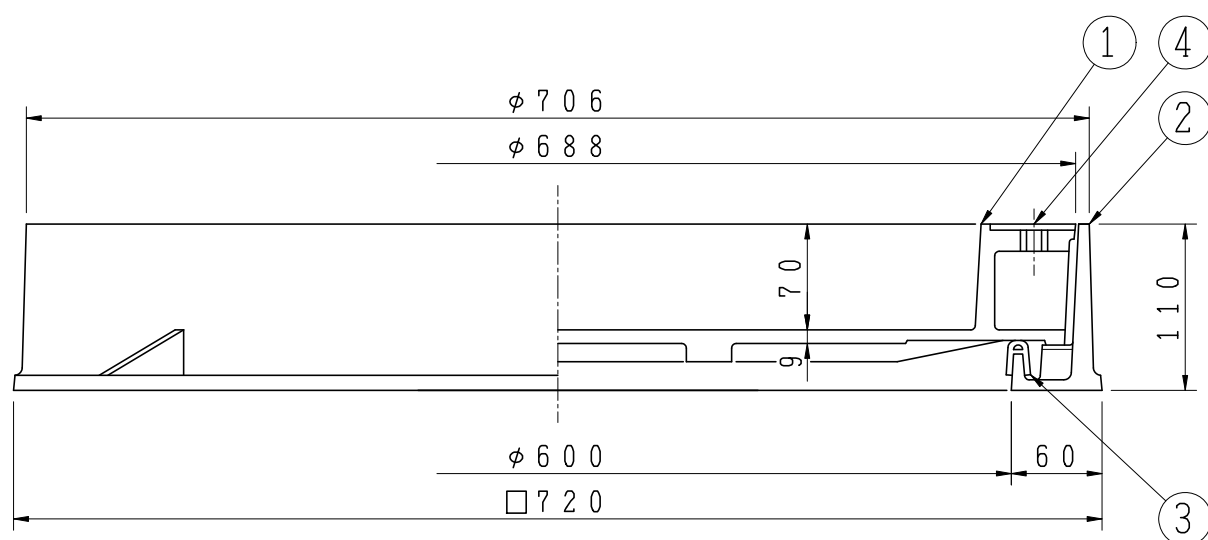

記事 適用：構内用 T-20  
 破壊荷重：200kN以上  
 載荷板：φ330

5				
4	キャップ	CR	2	TC-1
3	パッキン	軟質塩ビ	1	
2	受枠	FC200	1	
1	蓋	FCD500-7	1	
品番	部品名称	材質	個数	備考
型式	KMH-MFBKD450	図番	4897	NO
品名	重荷重化粧蓋 インターロッキングブロック用		簡易防水	
縮尺	1/4	設計	製	検
日付		計	図	勢

図面来歴

記事 適用：構内用 T-20  
 破壊荷重：200kN以上  
 載荷板：φ330

5				
4	キャップ	CR	2	TC-1
3	パッキン	軟質塩ビ	1	
2	受枠	FC200	1	
1	蓋	FCD500-7	1	

品番	部品名称	材質	個数	備考
型式	KMH-MFBKD600		図番	4895
品名	重荷重化粧蓋 インターロッキングブロック用		簡易防水	
縮尺	1/5	設計	製	検
日付		計	図	勢