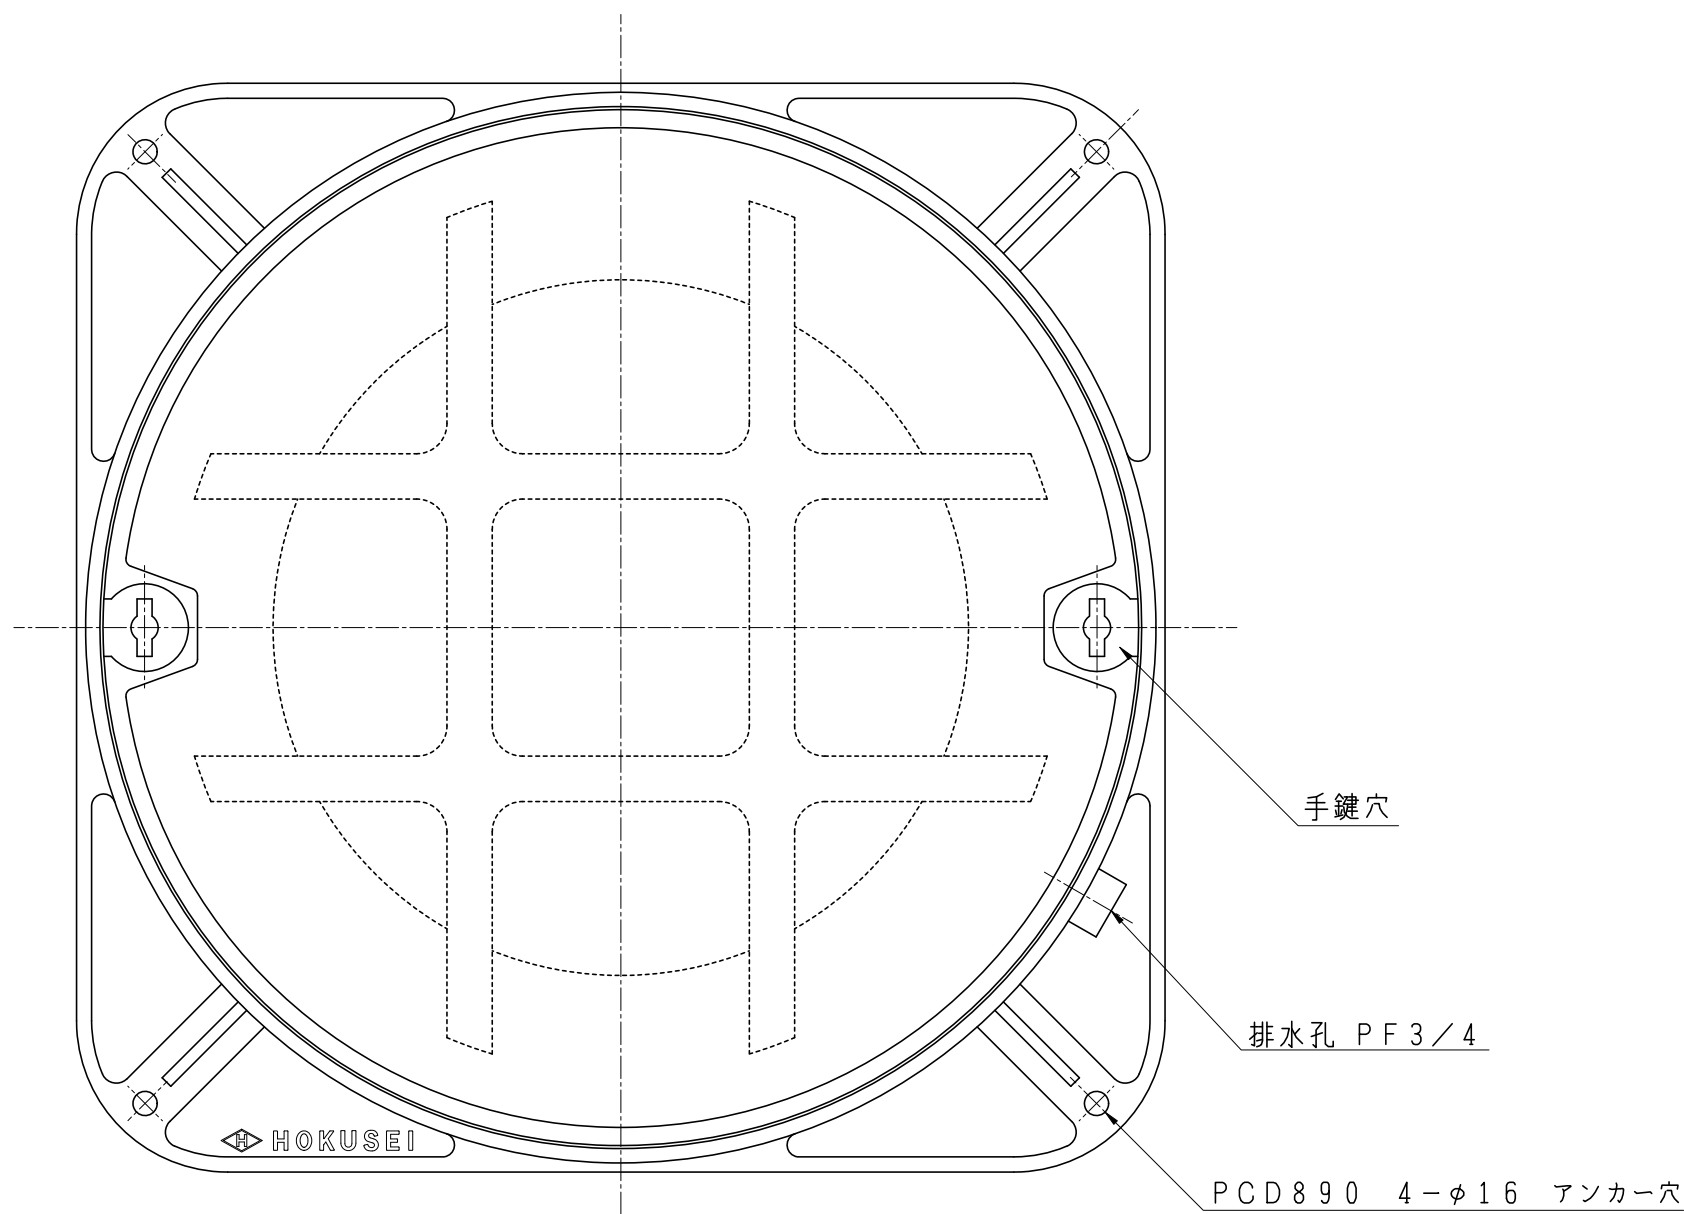

記事 適用：構内用 T-20  
 破壊荷重：200kN以上  
 載荷板：φ330

5				
4	キャップ	CR	2	TC-1
3	パッキン	軟質塩ビ	1	
2	受枠	FC200	1	
1	蓋	FCD500-7	1	
品番	部品名称	材質	個数	備考
型式	KMH-MFBKD450	図番	4897	NO
品名	重荷重化粧蓋 インターロッキングブロック用		簡易防水	
縮尺	1/4	設計	製	検
日付		計	図	勢

図面来歴

記事 適用：構内用 T-20  
 破壊荷重：200kN以上  
 載荷板：φ330

5				
4	キャップ	CR	2	TC-1
3	パッキン	軟質塩ビ	1	
2	受枠	FC200	1	
1	蓋	FCD500-7	1	

品番	部品名称	材質	個数	備考
型式	KMH-MFBKD600		図番	4895
品名	重荷重化粧蓋 インターロッキングブロック用		簡易防水	
縮尺	1/5	設計	製	検
日付		計	図	勢