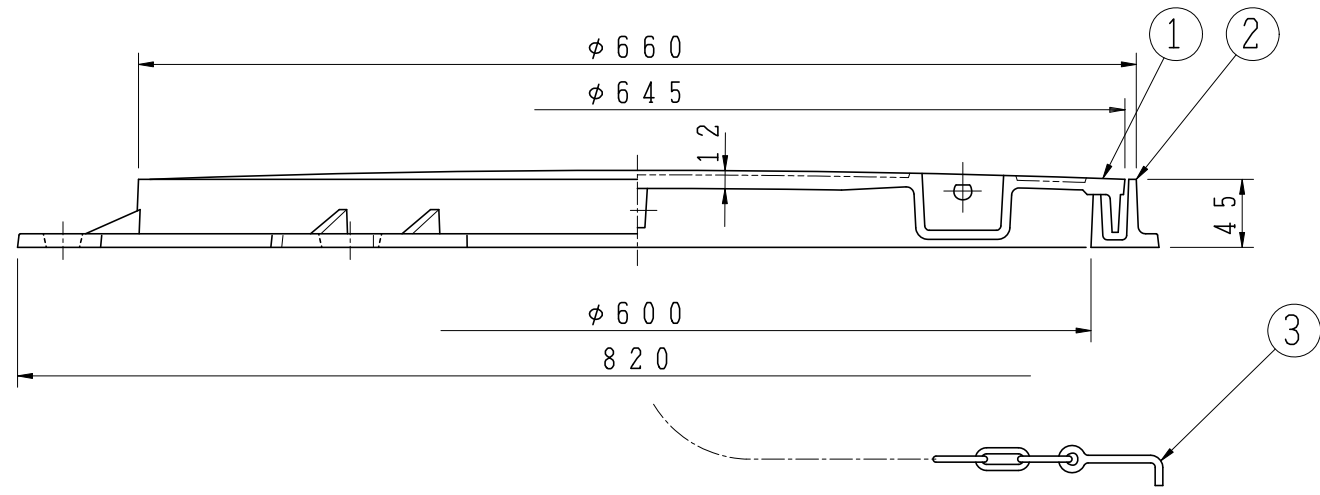

記事 安全荷重：5 kN
 破壊荷重：20 kN以上
 載荷板：φ150

5				
4				
3	クサリ	SS400	1	
2	受枠	FC200	1	
1	蓋	FC200	1	
品番	部品名称	材質	個数	備考
型式	HMB-SU600	図番	26562	NO
品名	組立マンホール用軽荷重防臭蓋			
縮尺	1/5	設計	製小	検小
日付		計	図杯	図

H 北勢工業株式会社 ㊞