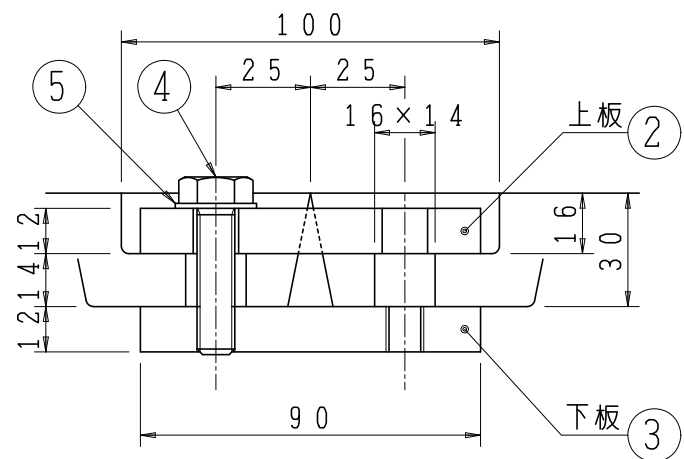

連結部詳細

5	平座金	SUS304	2	
4	六角ボルト	SUS304	2	M10×40
3	連結金具(下板)	FCD	2	2-M10タップ
2	連結金具(上板)	FCD	2	2-φ12穴
1	本体	FC200	2	左右対称
品番	部品名称	材質	個数	備考
型式	TG-UH-15746FG	図番	13040	NO
品名	ルーツプレート	ジオタイプ		
縮尺	1/8 1/2 /	設	製	奥谷
日付	14・07・10	計	図	勢
				KB