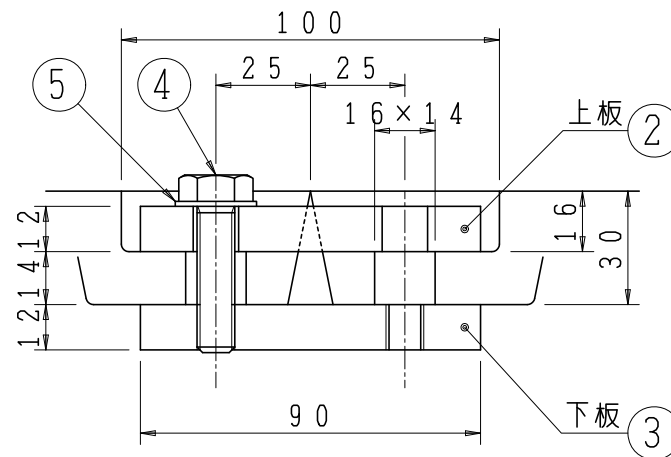

連結部詳細

5	平座金	SUS304	2	
4	六角ボルト	SUS304	2	M10×40
3	連結金具(下板)	FCD	2	2-M10タップ
2	連結金具(上板)	FCD	2	2-φ12穴
1	本体	FC200	2	左右対称
品番	部品名称	材質	個数	備考
型式	TG-UH-12746FG	図番	14062	NO
品名	ルーツプレート			ジオタイプ
縮尺	1/8 1/2 /	設	製	奥 検 勢 FO
日付	15・05・16	計	図	谷 勢