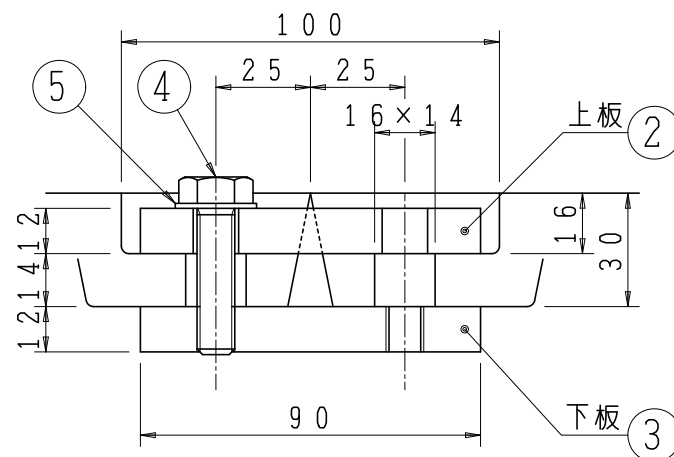

連結部詳細

5	平座金	SUS304	8	
4	六角ボルト	SUS304	8	M10×40
3	連結金具(下板)	FCD	4	2-M10タップ
2	連結金具(上板)	FCD	4	2-φ12穴
1	本体	FC200	4	
品番	部品名称	材質	個数	備考
型式	TG-M-1560FD	図番	7074	NO
品名	ルーツプレート			
縮尺	1/10 1/2	設計	製	川 煙
日付	04・08・10	計	製	北勢
			製	北勢