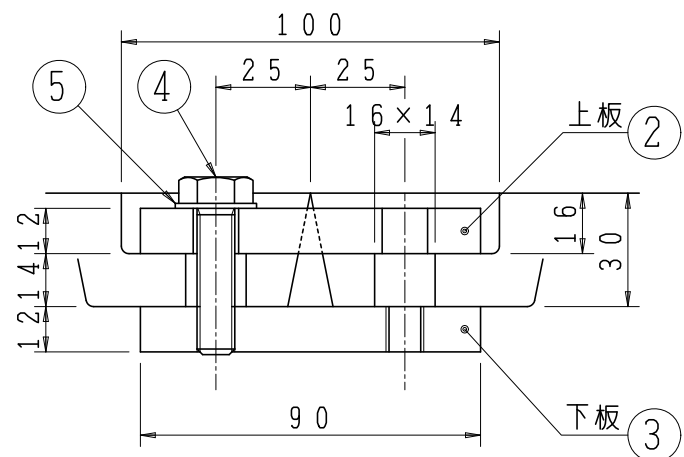

連結部詳細

5	平座金	SUS304	8	
4	六角ボルト	SUS304	8	M10×40
3	連結金具(下板)	FCD	4	2-M10タップ
2	連結金具(上板)	FCD	4	2-φ12穴
1	本体	FC200	4	
品番	部品名称	材質	個数	備考
型式	TG-M-1560FAG	図番	12924	NO
品名	ルーツグレー			ジオタイプ
縮尺	1/10 1/2	設計	製	中尾
日付	14・06・06	計	図	勢