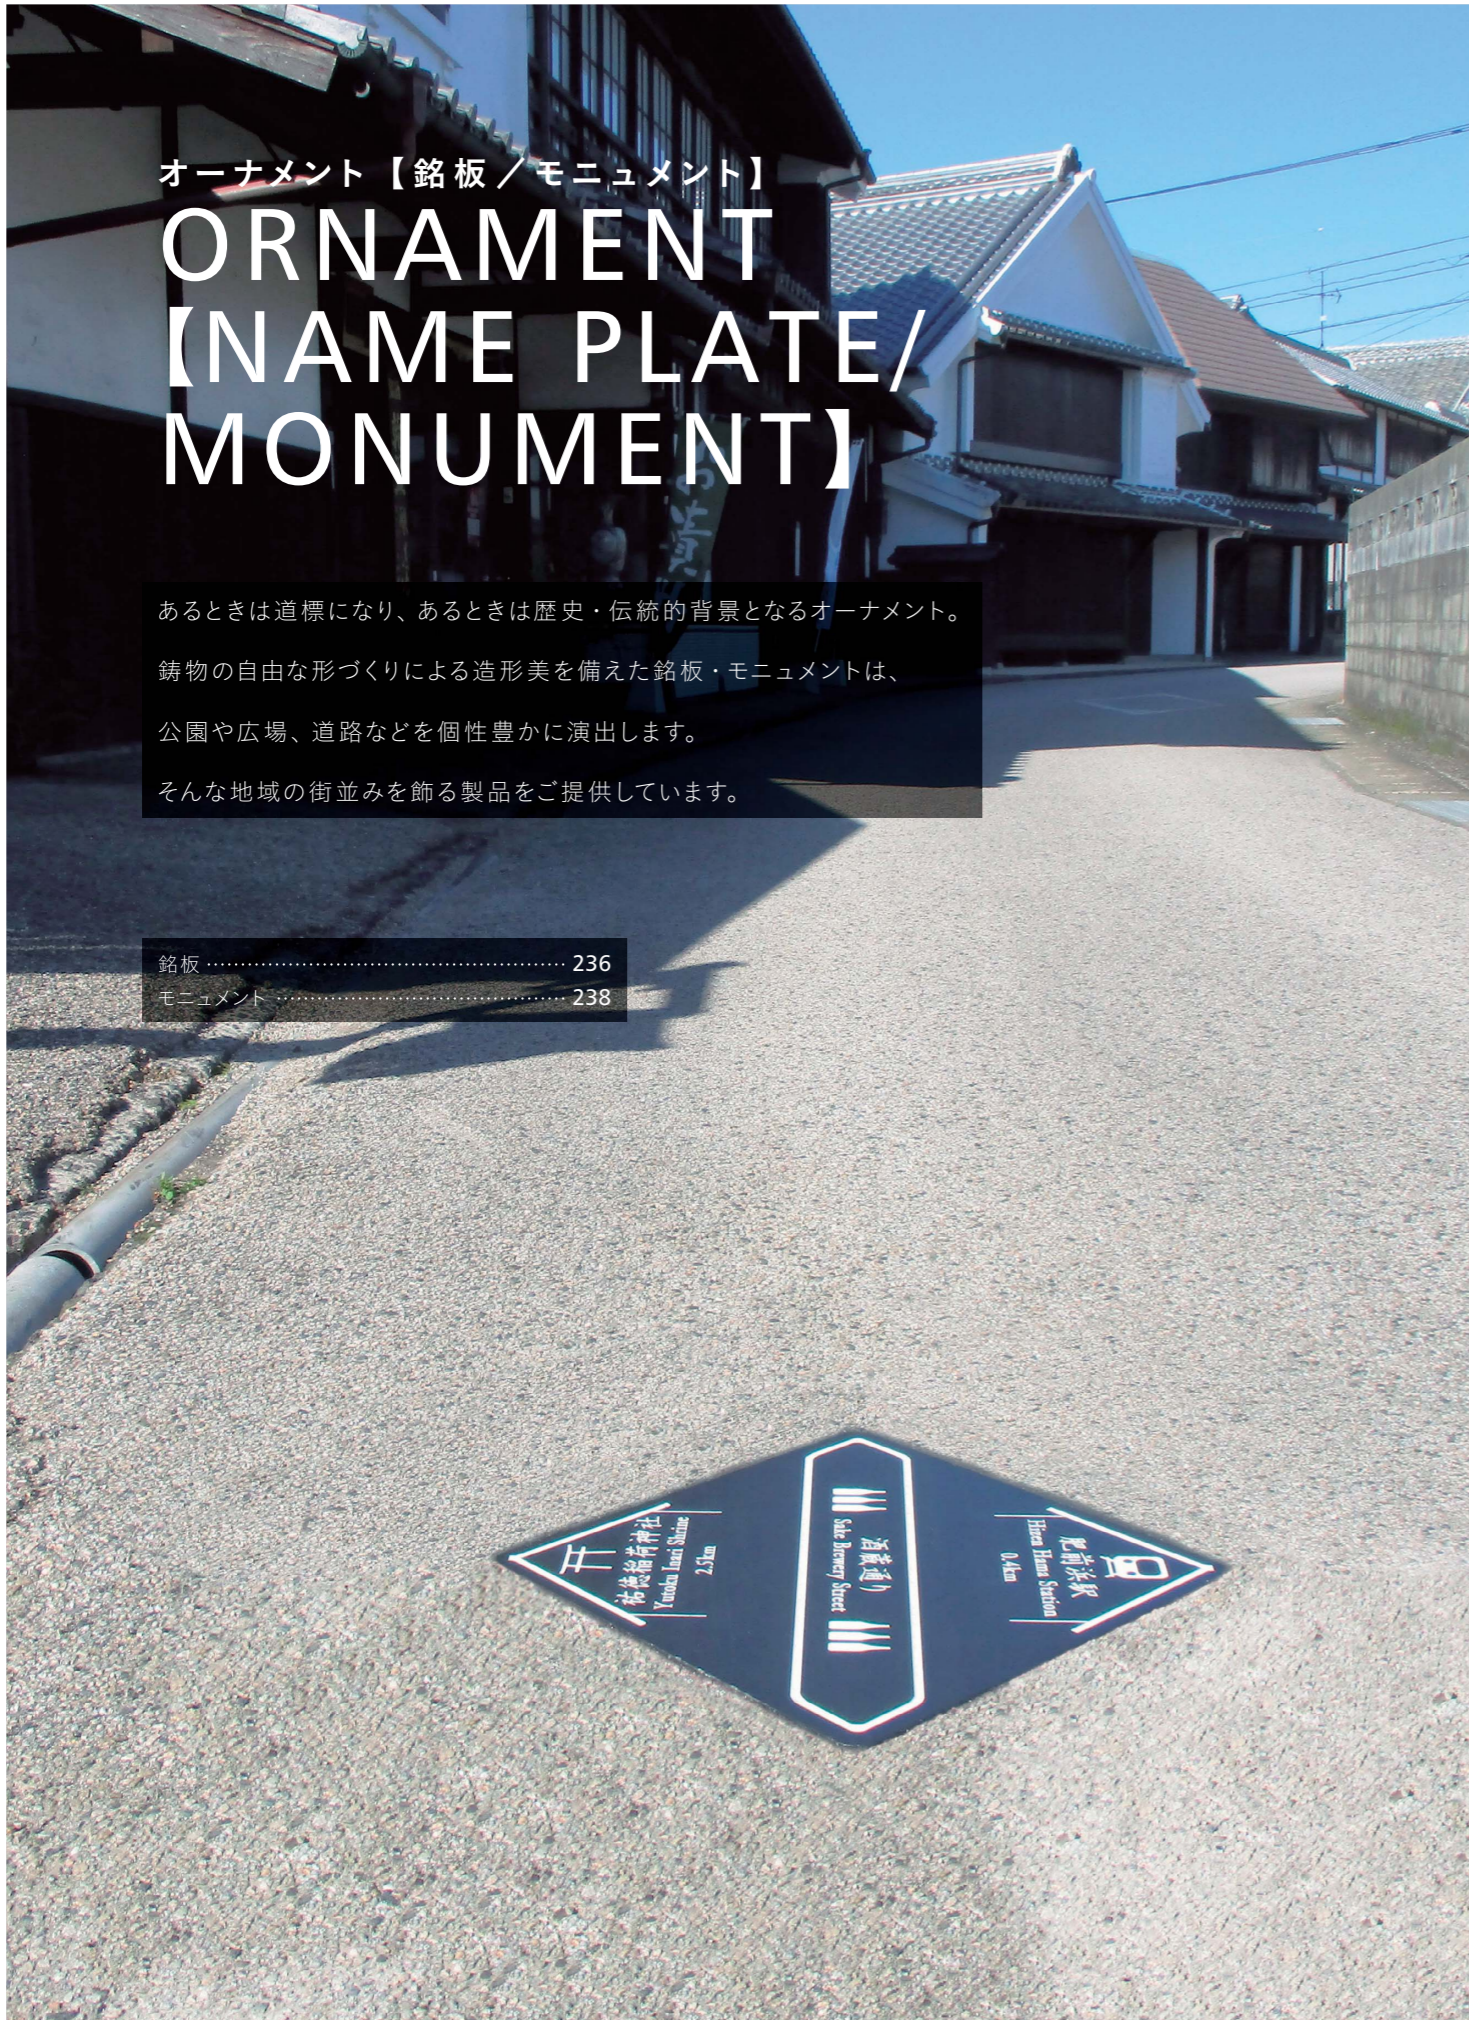

オーナメント【銘板／モニュメント】

ORNAMENT 【NAME PLATE/ MONUMENT】

あるときは道標になり、あるときは歴史・伝統的背景となるオーナメント。
鋳物の自由な形づくりによる造形美を備えた銘板・モニュメントは、
公園や広場、道路などを個性豊かに演出します。
そんな地域の街並みを飾る製品をご提供しています。

銘板	236
モニュメント	238