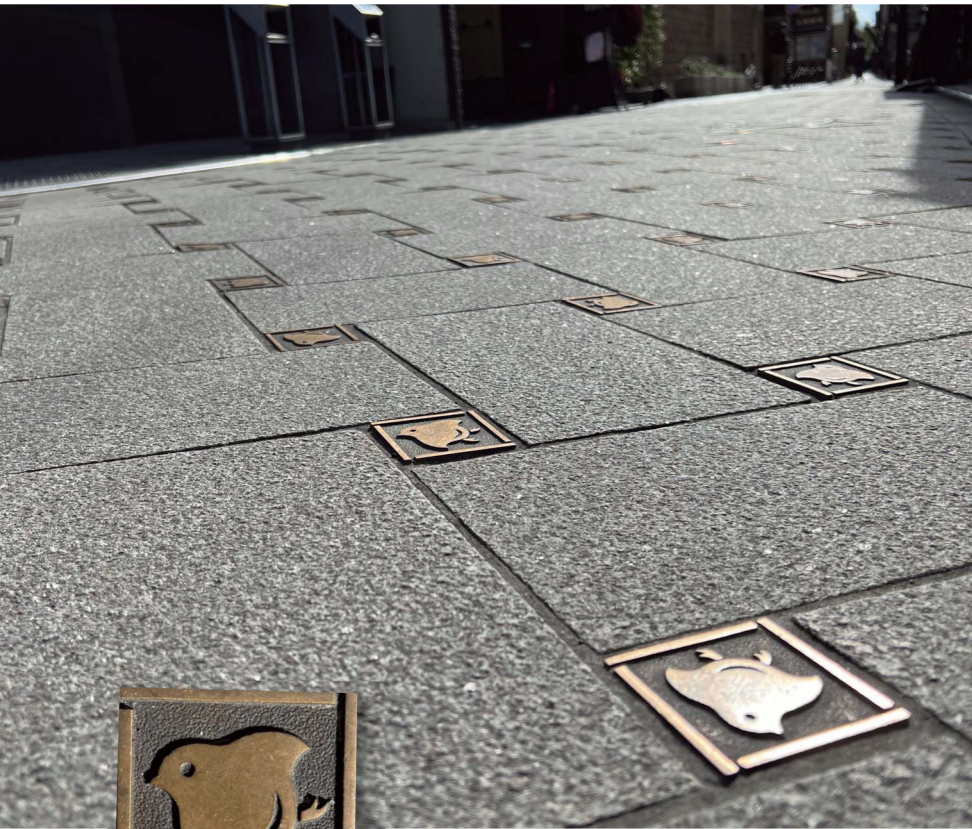

# ORNAMENT 【NAME PLATE/ MONUMENT】

あるときは道標になり、あるときは歴史・伝統的背景となるオーナメント。  
鋳物の自由な形づくりによる造形美を備えた銘板・モニュメントは、  
公園や広場、道路などを個性豊かに演出します。  
そんな地域の街並みを飾る製品をご提供しています。

銘板 .....	236
モニュメント .....	238

銘板  
NAME PLATE

街中を歩くと視線に入る案内の記載された目印は、シールや看板などさまざまな場面で見かけると思います。HOKUSEIでは、地域やその街並みにあった目印となる製品を金属素材を用いてご提供しています。※銘板は、オーダーを基本としています。詳細はお問合わせ下さい。

品名：デザインプレート  
材質：青銅鑄物、ダクタイル鑄鉄  
サイズ：□67

品名：□型銘板(側溝用)  
材質：ダクタイル鑄鉄  
サイズ：□200  
品名：○型銘板(車道用)  
材質：ダクタイル鑄鉄  
サイズ：φ300

品名：銘板(3種車道用)  
材質：ダクタイル鑄鉄  
サイズ：□450

品名：銘板(歩道用)  
材質：青銅鑄物  
サイズ：W600×D300

モニュメント  
MONUMENT