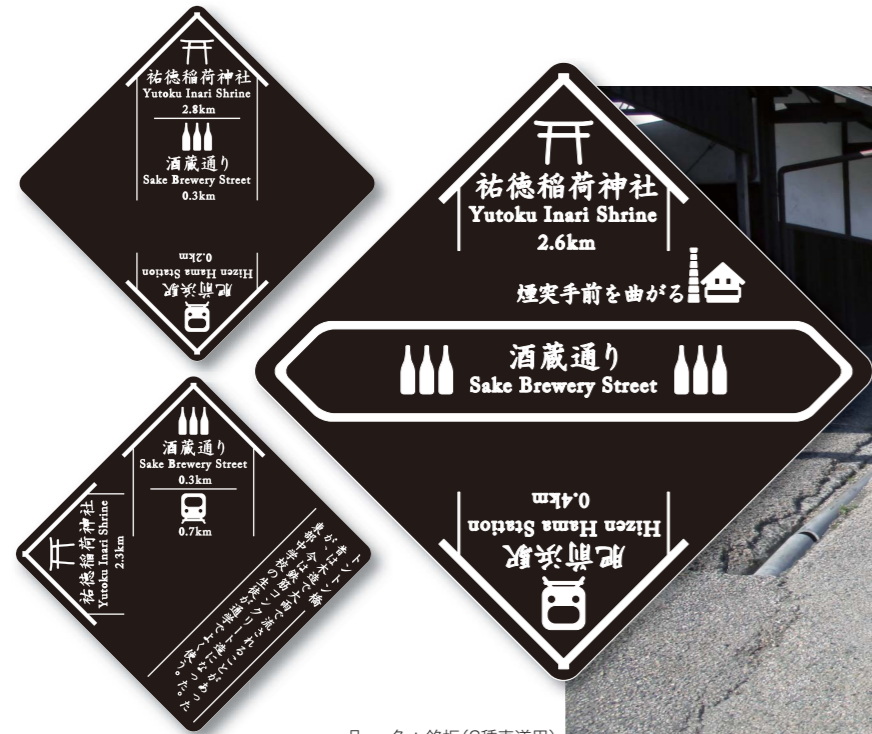

# ORNAMENT 【NAME PLATE/ MONUMENT】

あるときは道標になり、あるときは歴史・伝統的背景となるオーナメント。  
鋳物の自由な形づくりによる造形美を備えた銘板・モニュメントは、  
公園や広場、道路などを個性豊かに演出します。  
そんな地域の街並みを飾る製品をご提供しています。

銘板 .....	236
モニュメント .....	238

銘板  
NAME PLATE

街中を歩くと視線に入る案内の記載された目印は、シールや看板などさまざまな場面で見かけると思います。HOKUSEIでは、地域やその街並みにあった目印となる製品を金属素材を用いてご提供しています。※銘板は、オーダーを基本としています。詳細はお問合わせ下さい。

品名：デザインプレート  
材質：青銅鑄物、ダクタイル鑄鉄  
サイズ：□67

品名：□型銘板(側溝用)  
材質：ダクタイル鑄鉄  
サイズ：□200  
品名：○型銘板(車道用)  
材質：ダクタイル鑄鉄  
サイズ：φ300

品名：銘板(3種車道用)  
材質：ダクタイル鑄鉄  
サイズ：□450

品名：銘板(歩道用)  
材質：青銅鑄物  
サイズ：W600×D300

モニュメント  
MONUMENT